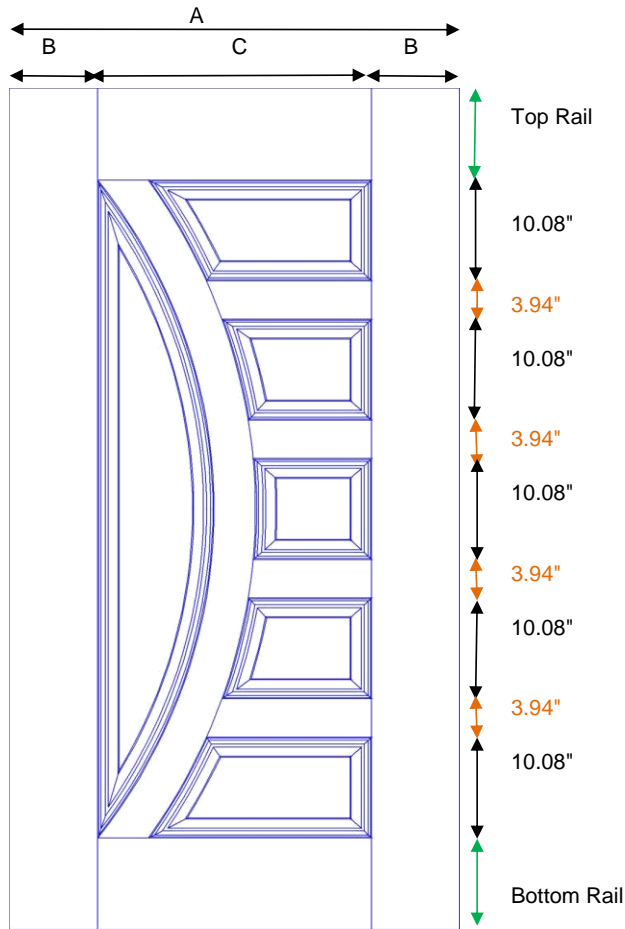

6 Panel Clifton

Width  
Metric (mm)

	A	B	C (TPW)	D
Jumbo	1140	208.5	723	None
Oversize	1070	210.0	650	None
	1020	185.0	650	None
Standard	924	197.0	530	None
	874	172.0	530	None
	823	146.5	530	None
Narrow	772	176.0	420	None
	695	137.5	420	None

Imperial ( Inches)

	A	B	C	D
Jumbo	44.88	8.20	28.46	None
Oversize	42.13	8.27	25.59	None
	40.16	7.28	25.59	None
Standard	36.38	7.76	20.87	None
	34.41	6.77	20.87	None
	32.40	5.77	20.87	None
Narrow	30.39	6.93	16.54	None
	27.36	5.41	16.54	None

Length  
Metric (mm)

Length	Top Rail	Bottom Rail
2152	235.77	235.77

Imperial ( Inches)

Length	Top Rail	Bottom Rail
84.72	9.28	9.28

TPW - Total Panel Width

Updated : 4-Aug-18